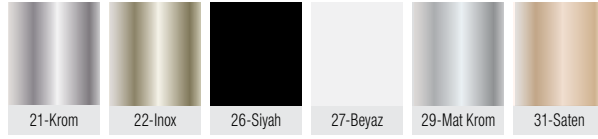

Not: M10 Saplamalı

42'lik Metal Bingolu Saplama Ayak

Ürün Kodu	Ø Çap	Boy	Koli/Adet
M1670	Ø42	6 Cm	100
M1671	Ø42	8 Cm	100
M1672	Ø42	10 Cm	100
M1673	Ø42	12 Cm	72
M1674	Ø42	15 Cm	64
M1675	Ø42	20 Cm	50

Not: M10 Saplama