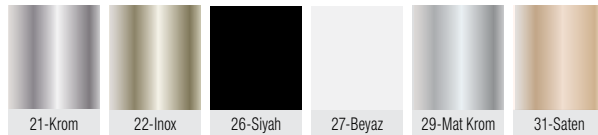

60'lik Metal Bingolu Saplama Ayak

Ürün Kodu	Ø Çap	Boy	Koli/Adet
M1690	Ø60	6 Cm	100
M1691	Ø60	8 Cm	100
M1692	Ø60	10 Cm	100
M1693	Ø60	12 Cm	72
M1694	Ø60	15 Cm	64
M1695	Ø60	20 Cm	50

Not: M10 Saplama