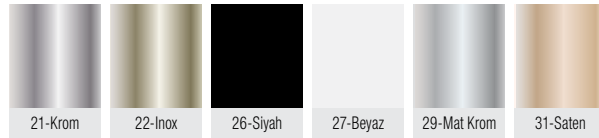

51'lik Plastik Bingo Saplamalı Baza Ayağı

Ürün Kodu	Ø Çap	Boy	Koli/Adet
M1630	Ø51	6 Cm	100
M1631	Ø51	8 Cm	100
M1632	Ø51	10 Cm	100
M1633	Ø51	12 Cm	72
M1634	Ø51	15 Cm	64
M1635	Ø51	20 Cm	50

Not: M10 Saplamalı