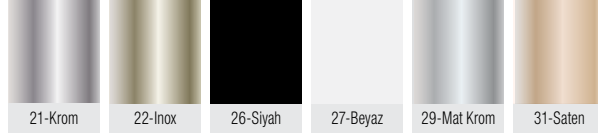

Ürün Kodu	Ø Çap	Boy	Koli/Adet
M1690	Ø60	6 Cm	100
M1691	Ø60	8 Cm	100
M1692	Ø60	10 Cm	100
M1693	Ø60	12 Cm	72
M1694	Ø60	15 Cm	64
M1695	Ø60	20 Cm	50

Not: M10 Saplama

Ø42 Metal Bingolu Eğik Ayak

Ürün Kodu	Ø Çap	Boy	Koli/Adet
M1300	Ø42	6 Cm	50
M1301	Ø42	8 Cm	50
M1302	Ø42	10 Cm	50
M1303	Ø42	12 Cm	50