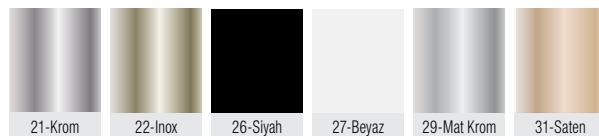

42'lik Çift Pullu Saplmalı Keson Ayak

Ürün Kodu	Ø Çap	Boy	Koli/Adet
M1240	Ø42	6 Cm	100
M1241	Ø42	8 Cm	100
M1242	Ø42	10 Cm	100
M1243	Ø42	12 Cm	72
M1244	Ø42	15 Cm	64
M1245	Ø42	20 Cm	50

51'lik Çift Pullu Saplmalı Keson Ayak

Ürün Kodu	Ø Çap	Boy	Koli/Adet
M1250	Ø51	6 Cm	100
M1251	Ø51	8 Cm	100
M1252	Ø51	10 Cm	100
M1253	Ø51	12 Cm	72
M1254	Ø51	15 Cm	64
M1255	Ø51	20 Cm	50

60'lik Çift Pullu Saplmalı Keson Ayak

Ürün Kodu	Ø Çap	Boy	Koli/Adet
M1260	Ø60	6 Cm	100
M1261	Ø60	8 Cm	100
M1262	Ø60	10 Cm	100
M1263	Ø60	12 Cm	72
M1264	Ø60	15 Cm	64
M1265	Ø60	20 Cm	50