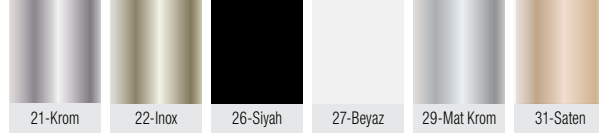

51'lik Çift Pullu Saplmalı Keson Ayak

Ürün Kodu	Ø Çap	Boy	Koli/Adet
M1250	Ø51	6 Cm	100
M1251	Ø51	8 Cm	100
M1252	Ø51	10 Cm	100
M1253	Ø51	12 Cm	72
M1254	Ø51	15 Cm	64
M1255	Ø51	20 Cm	50