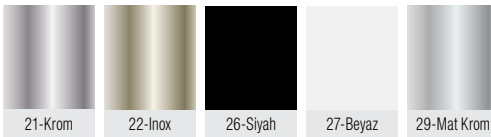

Ø60 Cam Sehpa Metal Ayak

Ürün Kodu	Ø Çap	Boy	Koli/Adet
M1555	Ø 60	41 Cm	4

**Ø60 Cam Masa Metal Ayak**

Ürün Kodu	Ø Çap	Boy	Koli/Adet
M1550	Ø 60	71 Cm	4

**Ø60 Ahşap Sehpa Metal Ayak**

Ürün Kodu	Ø Çap	Boy	Koli/Adet
M1069	Ø 60	41 Cm	4