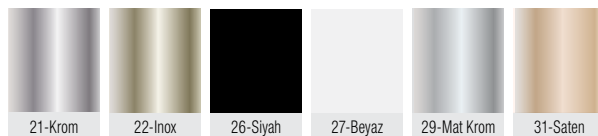

60'lik Plastik Bingolu Baza Ayağı

Ürün Kodu	Ø Çap	Boy	Koli/Adet
M1420	Ø60	6 Cm	60
M1421	Ø60	8 Cm	84
M1422	Ø60	10 Cm	64
M1423	Ø60	12 Cm	50
M1424	Ø60	15 Cm	45
M1425	Ø60	20 Cm	35