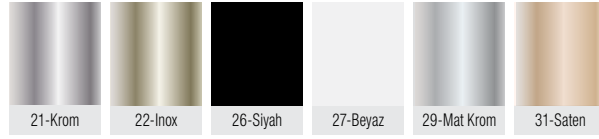

42'lik Plastik Bingo Saplamalı Baza Ayağı

Ürün Kodu	Ø Çap	Boy	Koli/Adet
M1620	Ø42	6 Cm	100
M1621	Ø42	8 Cm	100
M1622	Ø42	10 Cm	100
M1623	Ø42	12 Cm	72
M1624	Ø42	15 Cm	64
M1625	Ø42	20 Cm	50

Not: M10 Saplamalı