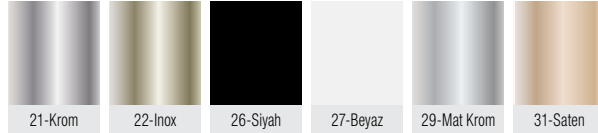

Ø60 Metal Bingolu Eğik Ayak

Ürün Kodu	Ø Çap	Boy	Koli/Adet
M1320	Ø60	6 Cm	50
M1321	Ø60	8 Cm	50
M1322	Ø60	10 Cm	50
M1323	Ø60	12 Cm	50