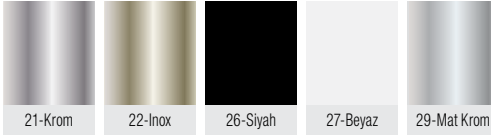

Ø60 Ahşap Sehpa Metal Ayak

Ürün Kodu	Ø Çap	Boy	Koli/Adet
M1069	Ø 60	41 Cm	4