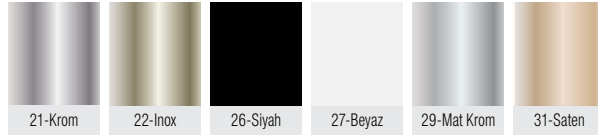

42'lik Plastik Bingolu Baza Ayağı

Ürün Kodu	Ø Çap	Boy	Koli/Adet
M1400	Ø42	6 Cm	100
M1401	Ø42	8 Cm	100
M1402	Ø42	10 Cm	100
M1403	Ø42	12 Cm	72
M1404	Ø42	15 Cm	64
M1405	Ø42	20 Cm	50