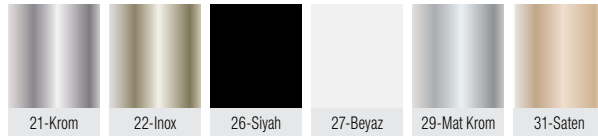

51'lik Plastik Bingolu Baza Ayağı

Ürün Kodu	Ø Çap	Boy	Koli/Adet
M1410	Ø51	6 Cm	60
M1411	Ø51	8 Cm	84
M1412	Ø51	10 Cm	64
M1413	Ø51	12 Cm	50
M1414	Ø51	15 Cm	45
M1415	Ø51	20 Cm	35