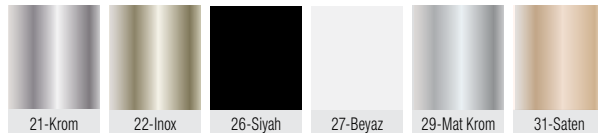

Ø42 Metal Bingolu Eğik Ayak

Ürün Kodu	Ø Çap	Boy	Koli/Adet
M1300	Ø42	6 Cm	50
M1301	Ø42	8 Cm	50
M1302	Ø42	10 Cm	50
M1303	Ø42	12 Cm	50

Ø51 Metal Bingolu Eğik Ayak

Ürün Kodu	Ø Çap	Boy	Koli/Adet
M1310	Ø51	6 Cm	50
M1311	Ø51	8 Cm	50
M1312	Ø51	10 Cm	50
M1313	Ø51	12 Cm	50

Ø60 Metal Bingolu Eğik Ayak

Ürün Kodu	Ø Çap	Boy	Koli/Adet
M1320	Ø60	6 Cm	50
M1321	Ø60	8 Cm	50
M1322	Ø60	10 Cm	50
M1323	Ø60	12 Cm	50