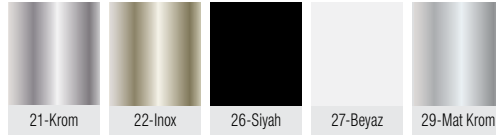

Yuvarlak Katlanır Metal Sofra Ayağı Krom