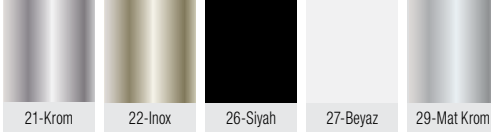

Ø60 Cam Sehpa Metal Ayak

Ürün Kodu	Ø Çap	Boy	Koli/Adet
M1555	Ø 60	41 Cm	4

Ø60 Cam Masa Metal Ayak

Ürün Kodu	Ø Çap	Boy	Koli/Adet
M1550	Ø 60	71 Cm	4