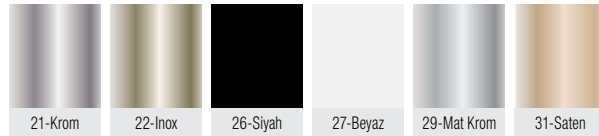

60'lik Çift Pullu Saplmalı Keson Ayak

Ürün Kodu	Ø Çap	Boy	Koli/Adet
M1260	Ø60	6 Cm	100
M1261	Ø60	8 Cm	100
M1262	Ø60	10 Cm	100
M1263	Ø60	12 Cm	72
M1264	Ø60	15 Cm	64
M1265	Ø60	20 Cm	50