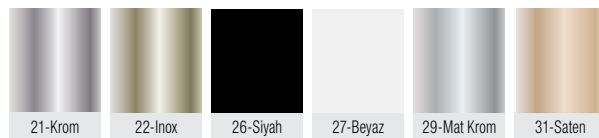

60'lik Plastik Bingo Saplamalı Baza Ayağı

Ürün Kodu	Ø Çap	Boy	Koli/Adet
M1640	Ø60	6 Cm	100
M1641	Ø60	8 Cm	100
M1642	Ø60	10 Cm	100
M1643	Ø60	12 Cm	72
M1644	Ø60	15 Cm	64
M1645	Ø60	20 Cm	50

Not: M10 Saplamalı