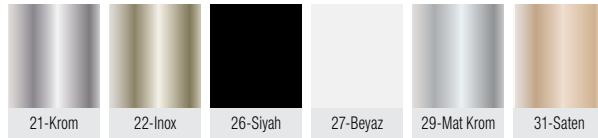

51'lik Metal Bingolu Saplama Ayak

Ürün Kodu	Ø Çap	Boy	Koli/Adet
M1680	Ø51	6 Cm	100
M1681	Ø51	8 Cm	100
M1682	Ø51	10 Cm	100
M1683	Ø51	12 Cm	72
M1684	Ø51	15 Cm	64
M1685	Ø51	20 Cm	50

Not: M10 Saplama