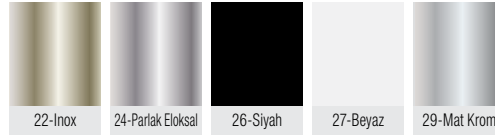

40X40 Alüminyum Çizgili Ayak

Ürün Kodu	W x D	Boy	Koli/Adet
M1600	40x40	5 Cm	100
M1601	40x40	8 Cm	100
M1602	40x40	10 Cm	100
M1603	40x40	12 Cm	72
M1604	40x40	15 Cm	64
M1605	40x40	20 Cm	50
M1606	40x40	25 Cm	50